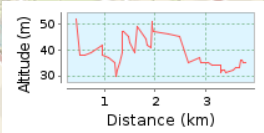

Traditionelle Demo Route

3.77 km (Einweg-Strecke)

Gesamtanstieg: 38 m, Gesamtabstieg: 55 m

Höhendifferenz 22 m (Höhe von: 30 m bis 52 m)